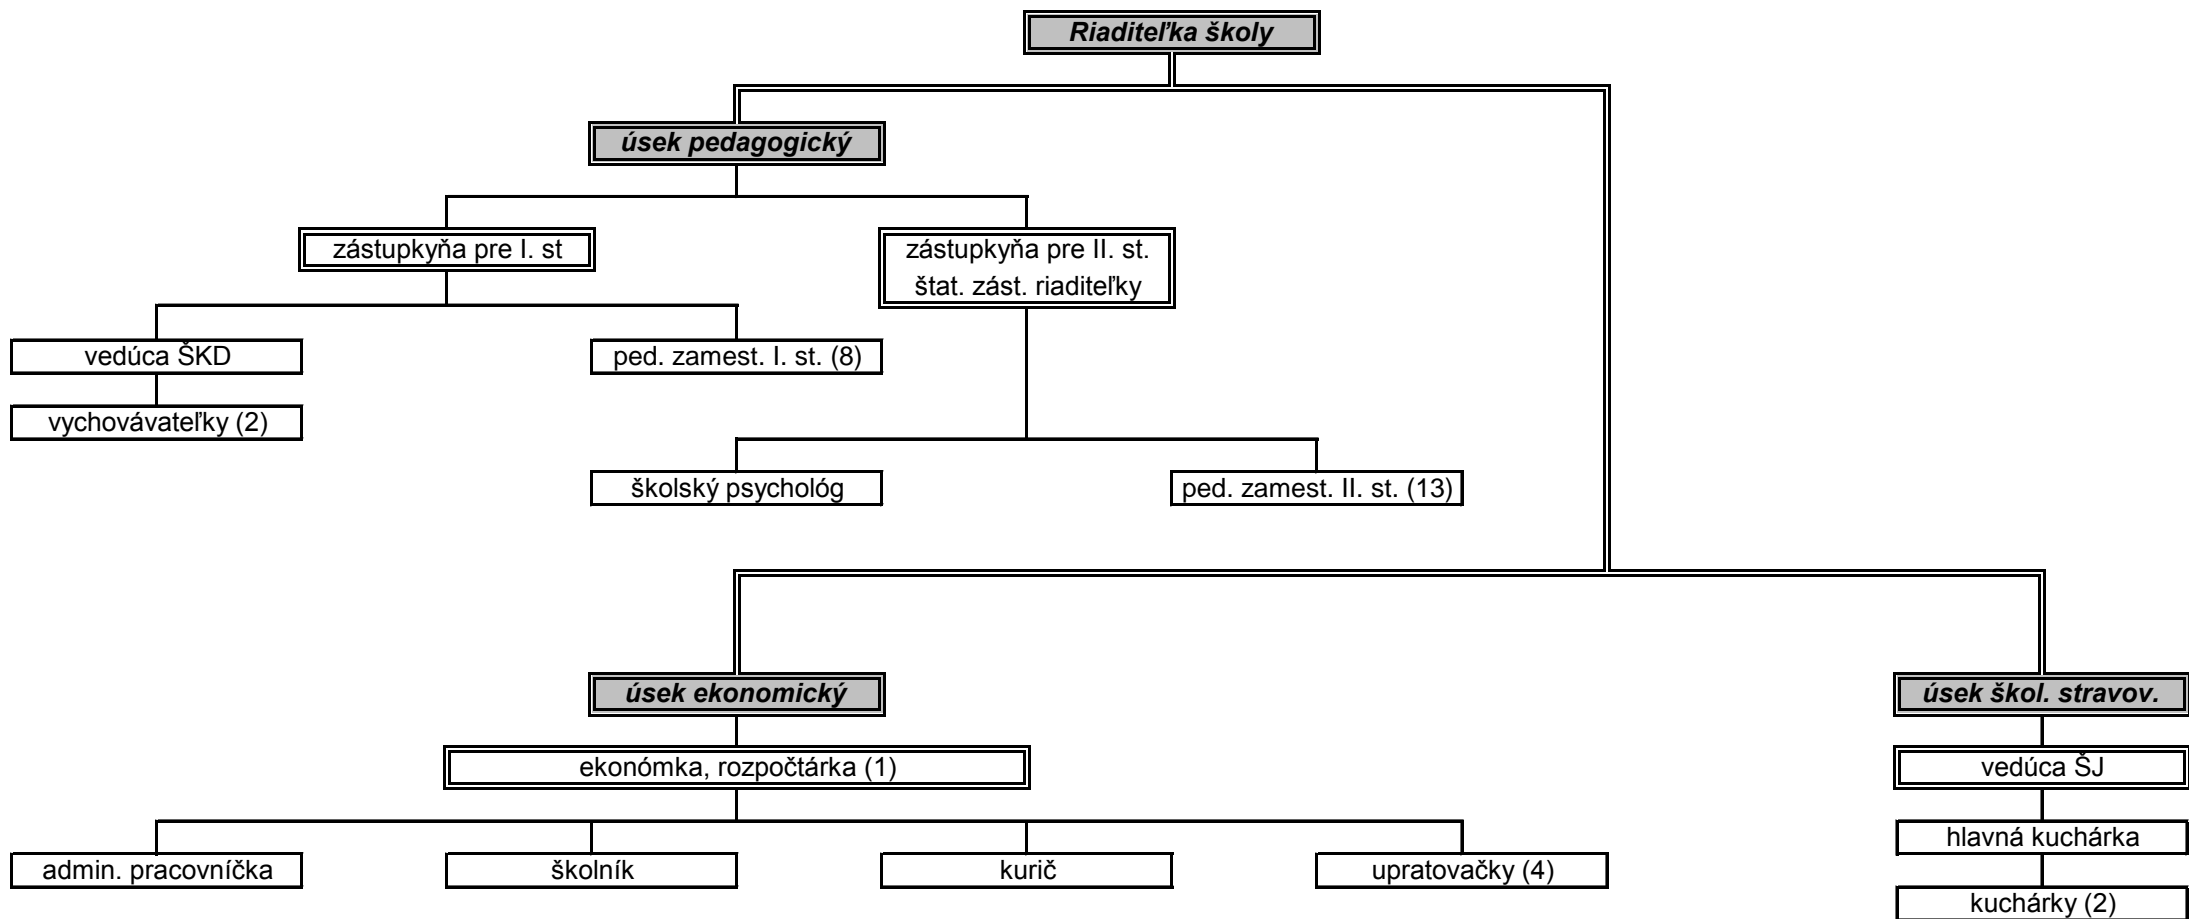

Organizačná štruktúra ZŠ Leopoldov

Organizačná štruktúra platná od 1. septembra 2012

Mgr. Oľga Galčíková
riaditeľka školy